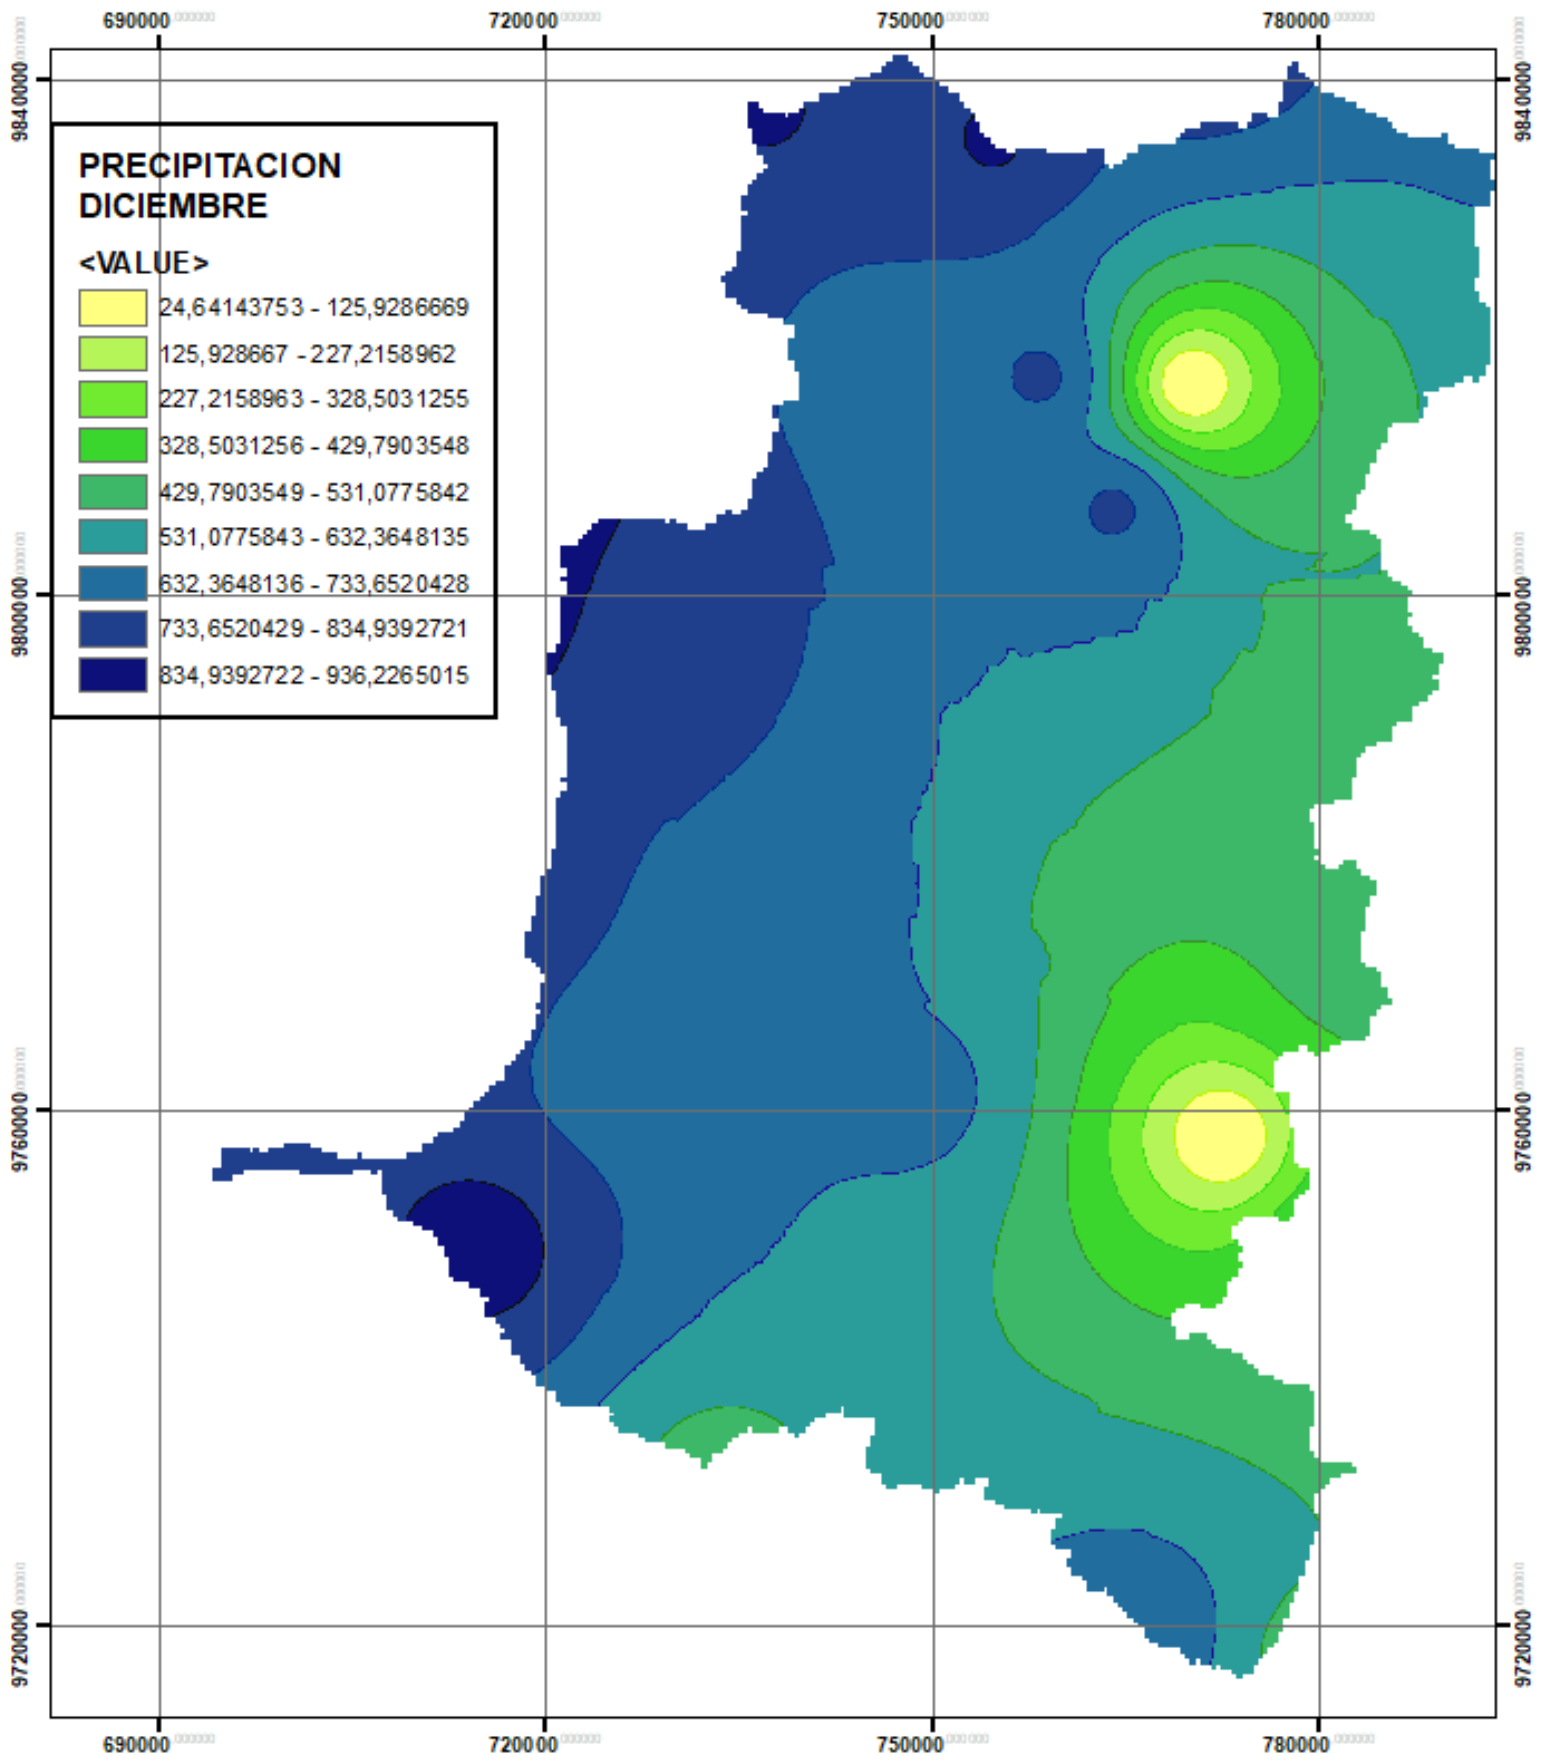

ESCUELA SUPERIOR POLITÉCNICA DE CHIMBORAZO

GRUPO DE ENERGÍAS ALTERNATIVAS Y AMBIENTE (GEAA)

PROYECTO:	DESCRIPCIÓN	SISTEMAS DE COORDENADAS	ESCALA
MONITOREO DE PRECIPITACIÓN HÍDRICA DE LA PAROVINCIA DE CHIMBORAZO	MAPA DE PRECIPITACIÓN DE LA PROVINCIA DE CHIMBORAZO	PROYECCIÓN: UTM ZONA: 17 SUR	1:600000 AÑO-2020

ESCUELA SUPERIOR POLITÉCNICA DE CHIMBORAZO

GRUPO DE ENERGÍAS ALTERNATIVAS Y AMBIENTE (GEAA)

PROYECTO:	DESCRIPCIÓN	SISTEMAS DE COORDENADAS	ESCALA
MONITOREO DE PRECIPITACIÓN HÍDRICA DE LA PROVINCIA DE CHIMBORAZO	MAPA DE PRECIPITACIÓN DE LA PROVINCIA DE CHIMBORAZO	PROYECCIÓN: UTM ZONA: 17 SUR	1:600000 AÑO-2020