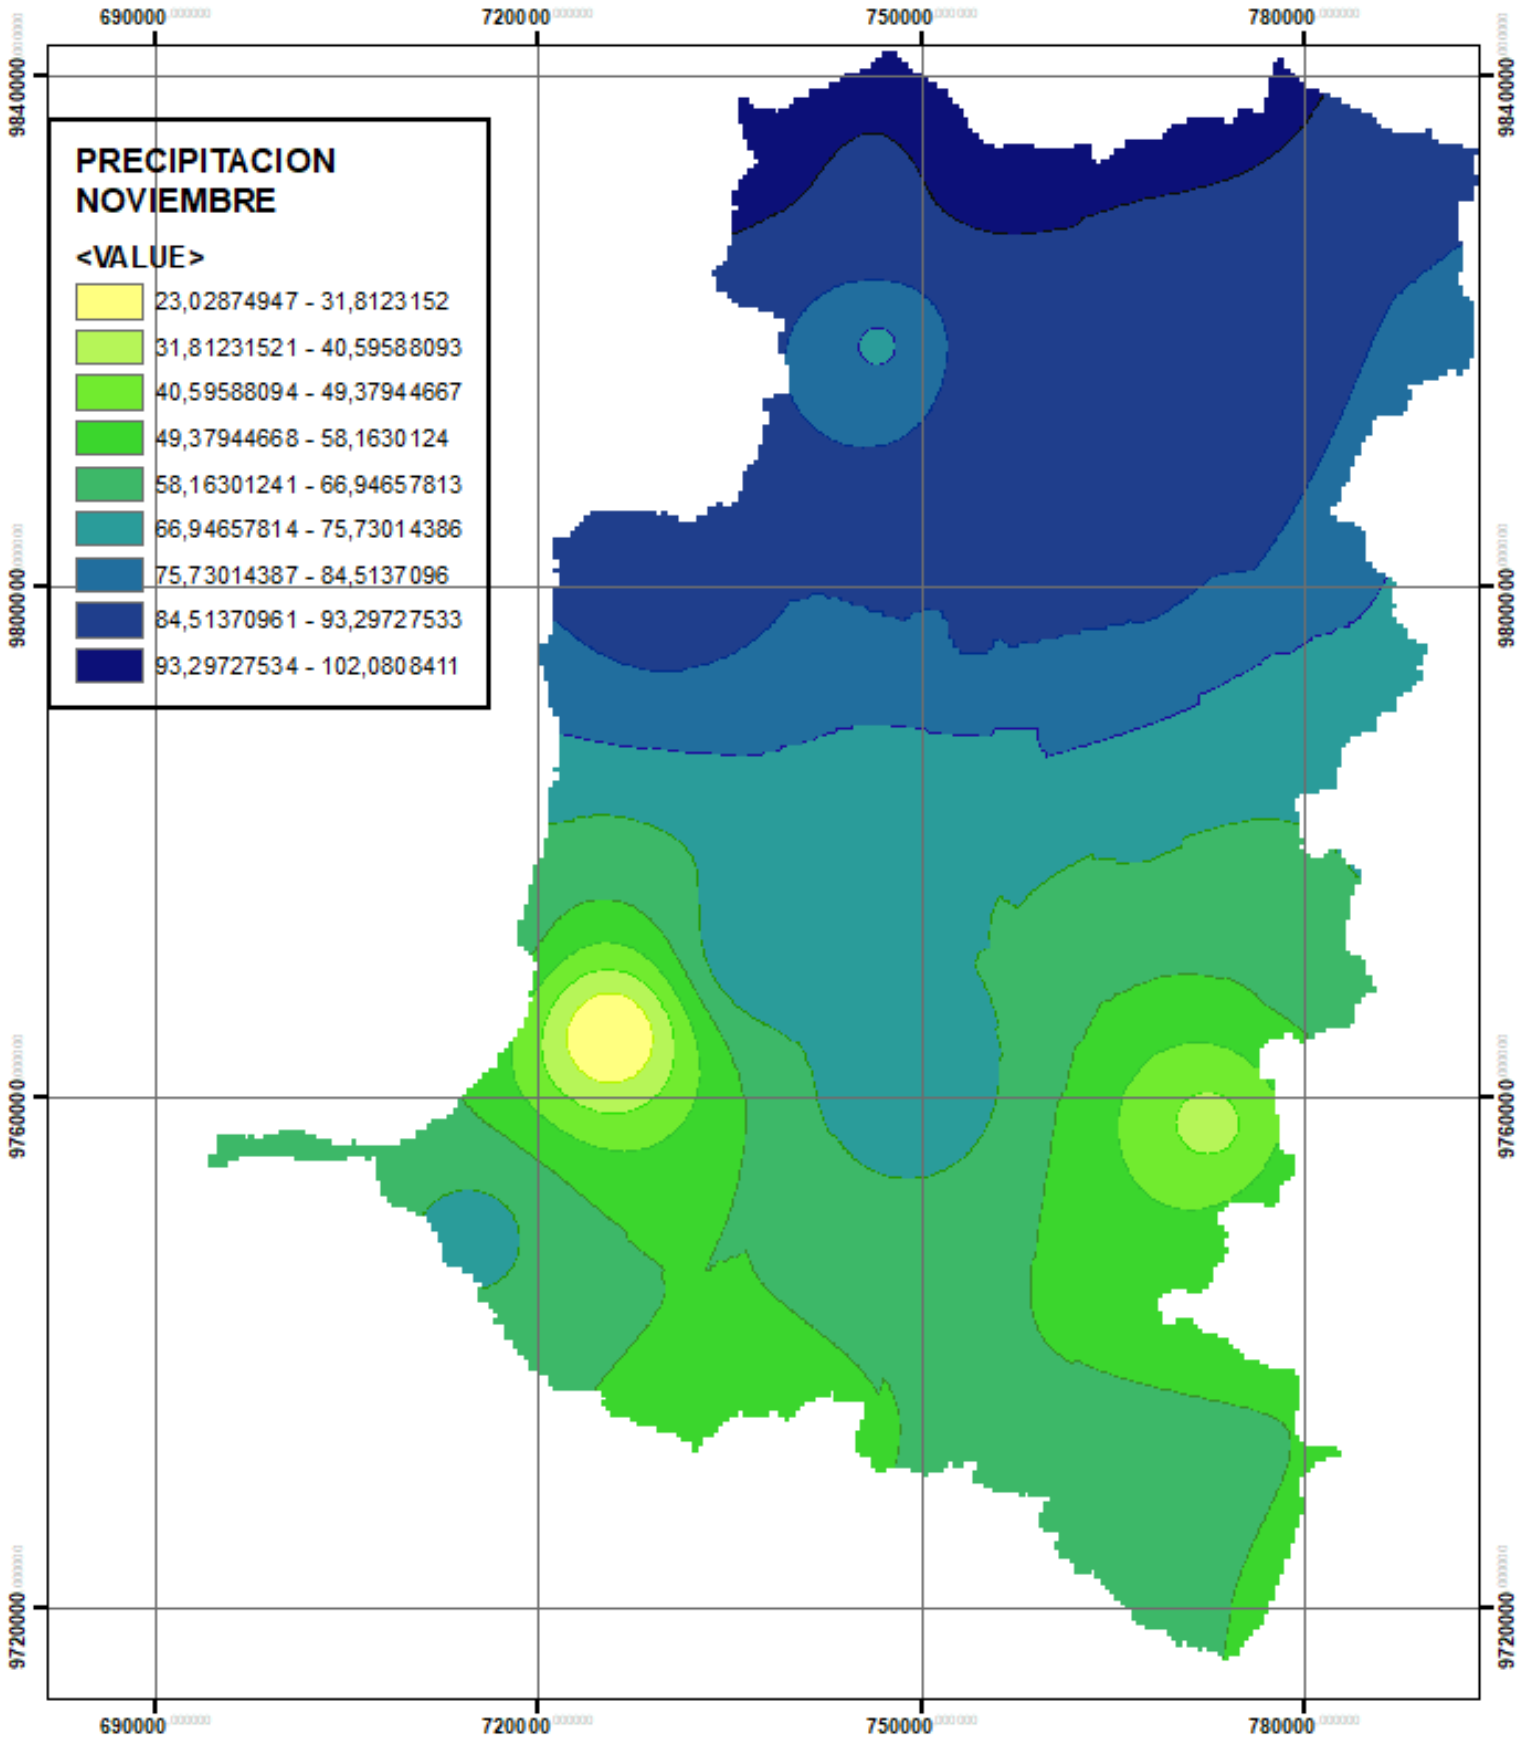

ESCUELA SUPERIOR POLITÉCNICA DE CHIMBORAZO

GRUPO DE ENERGÍAS ALTERNATIVAS Y AMBIENTE (GEAA)

PROYECTO:	DESCRIPCIÓN	SISTEMAS DE COORDENADAS	ESCALA
MONITOREO DE PRECIPITACIÓN HÍDRICA DE LA PAROVINCIA DE CHIMBORAZO	MAPA DE PRECIPITACIÓN DE LA PROVINCIA DE CHIMBORAZO	PROYECCIÓN: UTM ZONA: 17 SUR	1:600000 AÑO-2020

ESCUELA SUPERIOR POLITÉCNICA DE CHIMBORAZO

GRUPO DE ENERGÍAS ALTERNATIVAS Y AMBIENTE (GEAA)

PROYECTO:	DESCRIPCIÓN	SISTEMAS DE COORDENADAS	ESCALA
MONITOREO DE PRECIPITACIÓN HÍDRICA DE LA PROVINCIA DE CHIMBORAZO	MAPA DE PRECIPITACIÓN DE LA PROVINCIA DE CHIMBORAZO	PROYECCIÓN: UTM ZONA: 17 SUR	1:600000 AÑO-2020